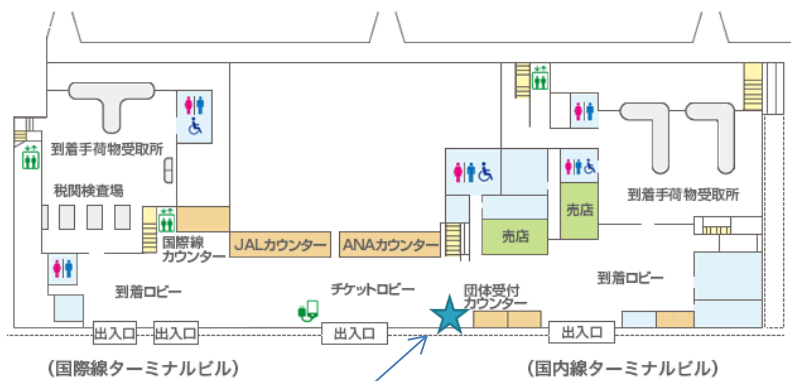

小松空港チャレンジショップ出展者募集

商品の宣伝及び販売、生け花・絵画・書道・九谷焼等の作品展示に

- 出展料 商品宣伝、販売の場合：売上歩合
生け花等作品展示の場合：無料
- 販売、展示 出展者にて実施
- 利用時間 8：30～18：00
- 面積 約17㎡
- 什器類 当社から貸し出しできるものについては無料で貸し出す。専用什器が必要な場合は出展者にて負担の上、用意する。
- 光熱費 無料
- 交通費、搬送料 出展者負担
- 実用例 洋菓子実演販売、果物産地直送販売、地域物産展
生け花、絵画、書道、九谷焼作品展示

*日程や実施条件等、詳細についてはお気軽にお問い合わせください。
また、販売品目並びに作品展示の内容によってはお断りさせていただく場合もあります。

出店場所

○お問い合わせ、お申し込み

☆～☆～☆～☆～★～☆～☆～☆～☆～☆

北陸エアターミナルビル株式会社 経営企画室

担当：吉野（よしの）、竹尾（たけお）

〒923-0993

石川県小松市浮柳町ヨ 50 番地先