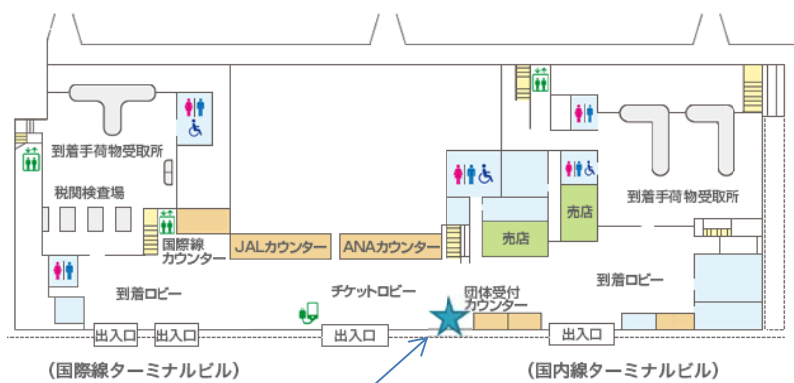

小松空港チャレンジショップ出展者募集

商品の宣伝及び販売、生け花・絵画・書道・九谷焼等の作品展示に

- 出展料 商品宣伝、販売の場合：売上歩合
生け花等作品展示の場合：無料
- 販売、展示 出展者にて実施
- 利用時間 8：30～18：00
- 面積 約17㎡
- 什器類 当社から貸し出しできるものについては無料で貸し出す。専用什器が必要な場合は出展者にて負担の上、用意する。
- 光熱費 無料
- 交通費、搬送料 出展者負担
- 実用例 洋菓子実演販売、果物産地直送販売、地域物産展
生け花、絵画、書道、九谷焼作品展示

*日程や実施条件等、詳細についてはお気軽にお問い合わせください。
また、販売品目並びに作品展示の内容によってはお断りさせていただく場合もあります。

出店場所

○お問い合わせ、お申し込み

☆～☆～☆～☆～★～☆～☆～☆～☆～☆

北陸エアターミナルビル株式会社 販売事業部

担当：上玉利（かみたまり）、板本（いたもと）

〒923-0993

石川県小松市浮柳町ヨ 50 番地先